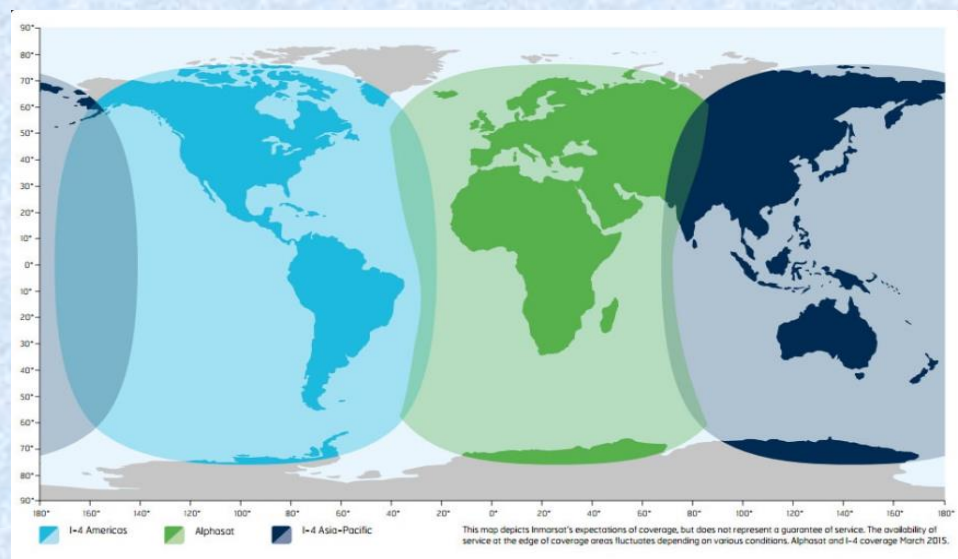

1. ✓ Koneksi Satelite Inmarsat, Orbcomm, Globalstar
   - ✓ Zero blank spot, Coverage area seluruh Dunia
   - ✓ Device GPS made in USA
2. ---
3. ✓ Garansi 1 tahun
4. ---