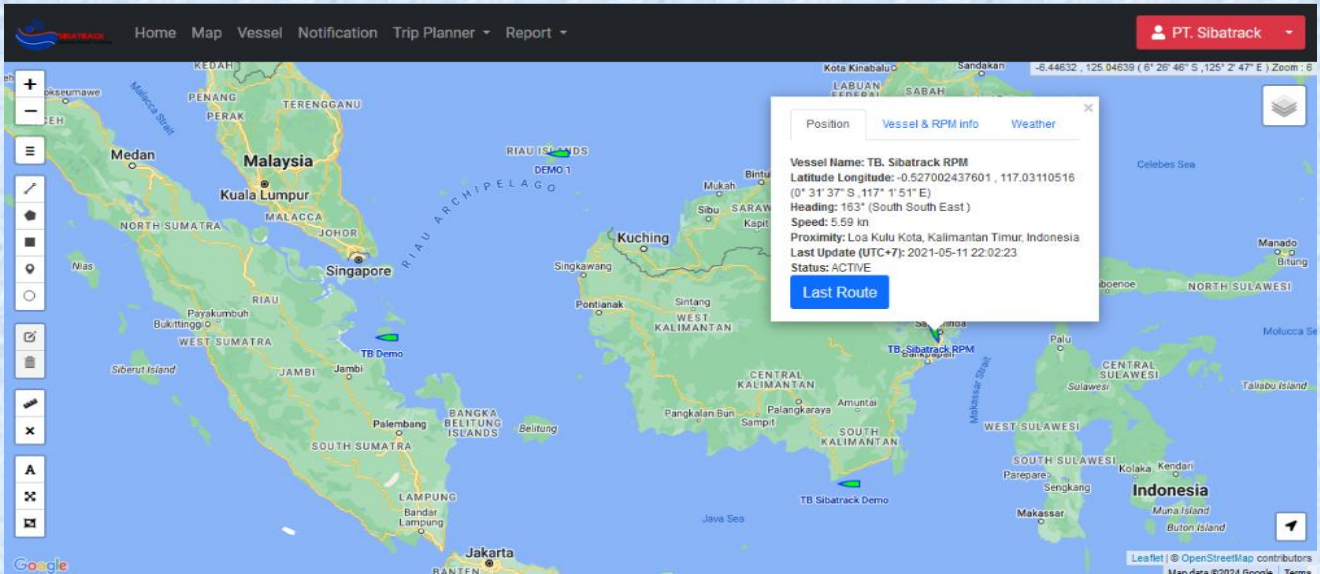

PT SINERGI BAHARI UNGGUL

SIBAHULTRACK
VESSEL TRACKING SYSTEM

WWW.SIBAHUL.COM

+62 811 8118 7277

VESSEL TRACKING DENGAN SATELIT

- Perangkat kami dioptimalkan untuk menyediakan pelacakan, pemantauan, dan kontrol kapal jarak jauh untuk armada laut yang berlayar di perairan global.
- Sistem pelacakan kapal juga meningkatkan keamanan maritim dan efisiensi bahan bakar sekaligus memastikan kepatuhan terhadap peraturan dengan biaya yang efisien.
- Meningkatkan Keselamatan Maritim dan Memandu Operasi Penyelamatan
- Melacak lokasi kapal untuk mematuhi peraturan Long Range Identification and Tracking (LRIT) dan Ship Security Alert Service (SSAS).

- ✓ Koneksi Satelite Inmarsat, Orbcomm, Globalstar
 - ✓ Zero blank spot, Coverage area seluruh Dunia
 - ✓ Device GPS made in USA
-
- ✓ Garansi 1 tahun
-

Tampilan informasi posisi lengkap:

- Latitude Longitude dalam format Decimal dan DMS
- Kecepatan
- Direction
- Proximity (Alamat)