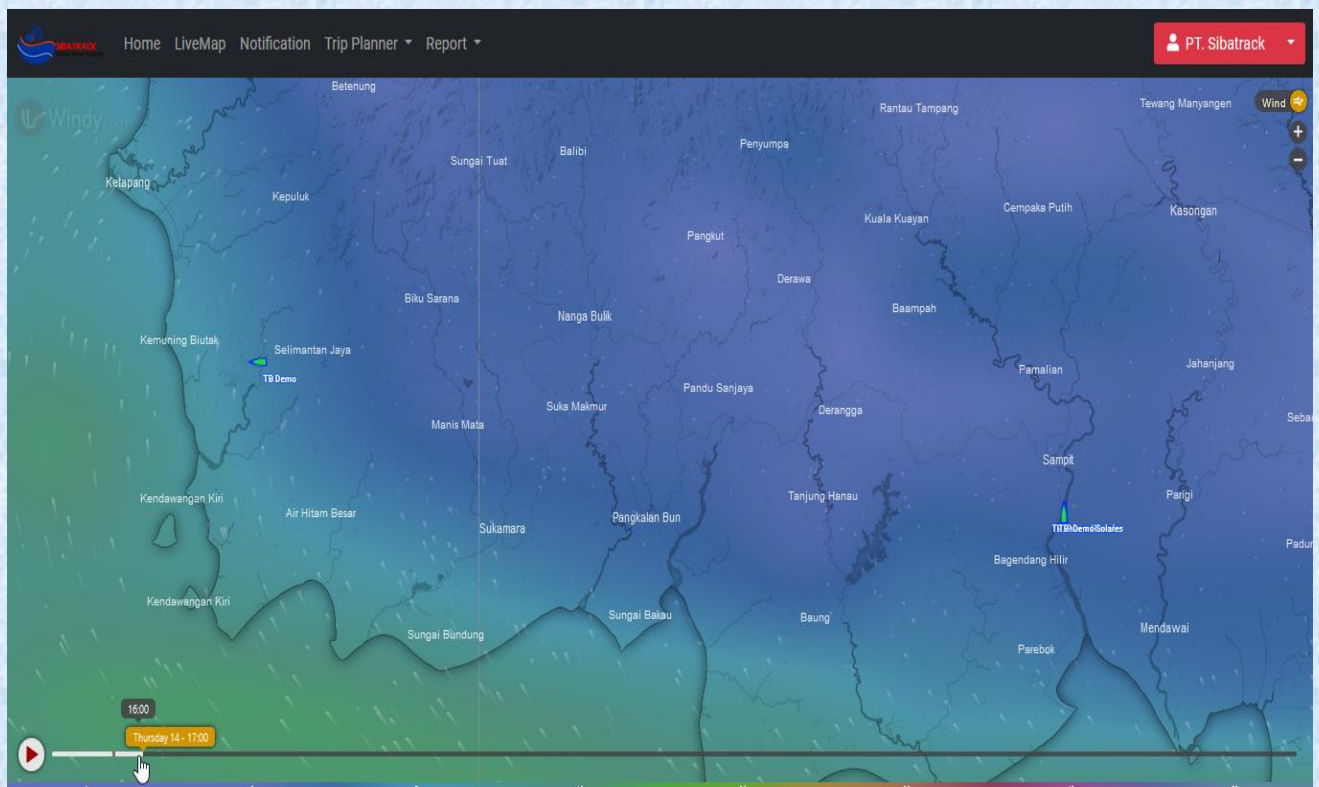

- Fitur ukur jarak (point to point)
- Estimasi pemakaian BBM

Fitur Layer Cuaca Interaktif :

- Angin
- Gelombang
- Prakiraan Cuaca
- Pressure

Why Sibahultrack

1

Kualitas perangkat GPS buatan USA

4

Uptime server mencapai 99%