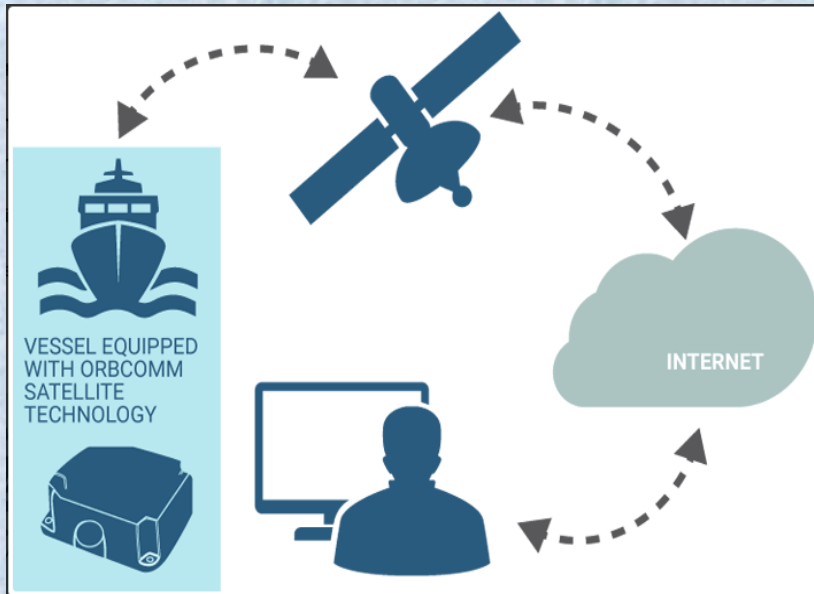

PT SINERGI BAHARI UNGGUL

SIBAHULTRACK
VESSEL TRACKING SYSTEM

WWW.SIBAHUL.COM

+62 811 8118 7277

VESSEL TRACKING DENGAN SATELIT

- Perangkat kami dioptimalkan untuk menyediakan pelacakan, pemantauan, dan kontrol kapal jarak jauh untuk armada laut yang berlayar di perairan global.
- Sistem pelacakan kapal juga meningkatkan keamanan maritim dan efisiensi bahan bakar sekaligus memastikan kepatuhan terhadap peraturan dengan biaya yang efisien.
- Meningkatkan Keselamatan Maritim dan Memandu Operasi Penyelamatan
- Melacak lokasi kapal untuk mematuhi peraturan Long Range Identification and Tracking (LRIT) dan Ship Security Alert Service (SSAS).

- Fitur ukur jarak (point to point)
- Estimasi pemakaian BBM

Fitur Layer Cuaca Interaktif :

- Angin
- Gelombang
- Prakiraan Cuaca
- Pressure

Why Sibahultrack

1

Kualitas perangkat GPS buatan USA

4

Uptime server mencapai 99%